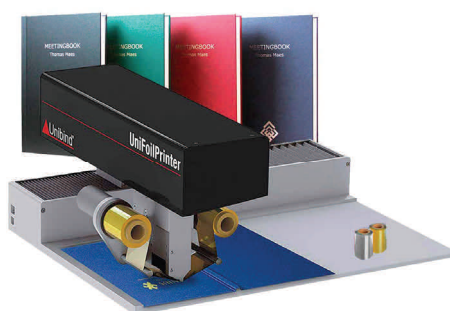

Druck auf Hard Cover

- Preis pro Stück in Gold oder Silber
- ab 4,90

Einbinden

- Preis pro Stück
- bei mitgebrachtes Papier + 1,00

- **Thermobindung** DIN A4 bis 60 Blätter á 80g 1,90

* Spirale Plastik DIN A4

- inkl. Beide Seiten Karton od. Folie
- bis 70 Blätter á 80g 3,90
- bis 130 Blätter á 80g 5,90
- bis 200 Blätter á 80g 7,90
- bis 270 Blätter á 80g 9,90
- bis 450 Blätter á 80g 12,90
- DIN A5 + 1,00
- DIN A4 kurze Seite + 1,00
- DIN A3 kurze Seite + 3,00

* Spirale Metall DIN A4

- inkl. Beide Seiten Karton od. Folie
- bis 80 Blätter á 80g 4,90
- bis 140 Blätter á 80g 6,90
- bis 200 Blätter á 80g 8,90
- DIN A5 + 1,00
- DIN A4 kurze Seite + 1,00
- DIN A3 kurze Seite + 3,00
- DIN A3 lange Seite + 5,00

* Leimbindung DIN A4

- inkl. Beide Seiten Karton od. Folie
- 10-115 Blätter á 80g 5,90
- 116-240 Blätter á 80g 7,90
- 241-340 Blätter á 80g 9,90
- 341-500 Blätter á 80g 12,90
- DIN A5 + 1,00
- DIN A3 kurze Seite + 3,00
- DIN A3 lange Seite 15,90

* Soft Cover DIN A4

- 15-70 Blätter á 80g 5,90
- 71-140 Blätter á 80g 7,90

* Hard Cover DIN A4

- 15-70 Blätter á 80g 8,90
- 71-140 Blätter á 80g 10,90
- 141-210 Blätter á 80g 12,90
- 211-300 Blätter á 80g 14,90
- DIN A5 12,90
- DIN A4 Querformat 14,90